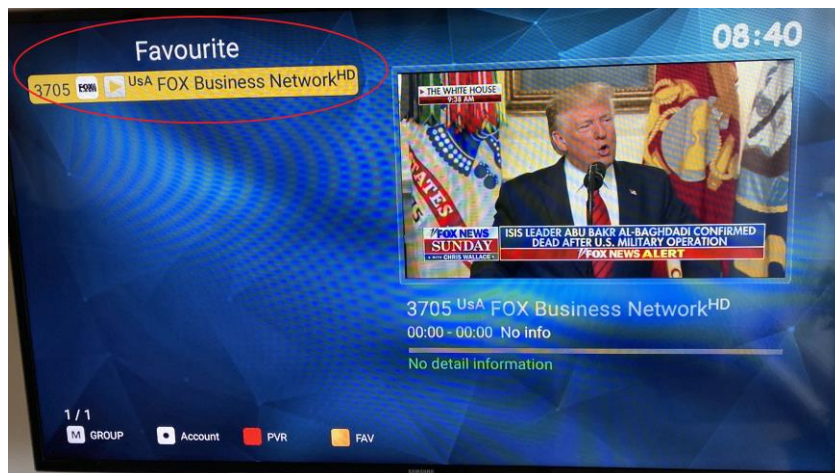

3) If you wish to remove a channel from your Favorite list, you need to go back selecting the channel under the menu mode and press F2 again

Si vous souhaitez supprimer une chaîne de votre liste de favoris, vous devez revenir en arrière en sélectionnant la chaîne dans le mode menu et appuyer à nouveau sur F2